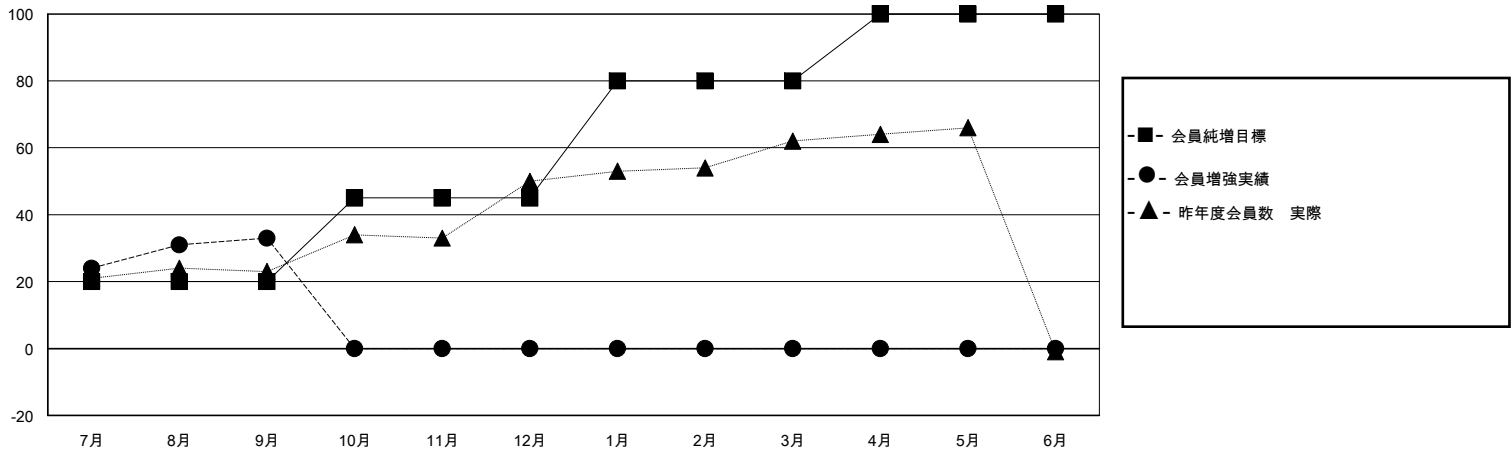

MONTHLY MEMBERSHIP PROGRESS REPORT

District 331 C

Results as of: 9/30/2023

GMT:

地域 JAPAN

GMT会則地域

クラブ				名			
結果: 2023-2024				結果: 2023-2024			
四半期	新クラブ目標	新クラブ	解散クラブ	四半期	会員純増目標	会員増強実績	退会者(転籍を含む)実際
7月/8月/9月	0	0	0	7月/8月/9月	20	56	20
10月/11月/12月	0	0	0	10月/11月/12月	25	0	0
1月/2月/3月	1	0	0	1月/2月/3月	35	0	0
4月/5月/6月	0	0	0	4月/5月/6月	20	0	0

新クラブ目標及び実績累計

会員目標及び実績累計

解散クラブ: 0	20 CLUBS OF 43 一名以上の新会員を登録	男女別
退会者	会員累計データを見るには、ここをクリック	男性 1,213 (80.76%)
物故会員 3		女性 289 (19.24%)
クラブ解散 0	世帯主/家族会員合計 440	
その他 17	国際会費半額の家族会員 234	
合計 20		