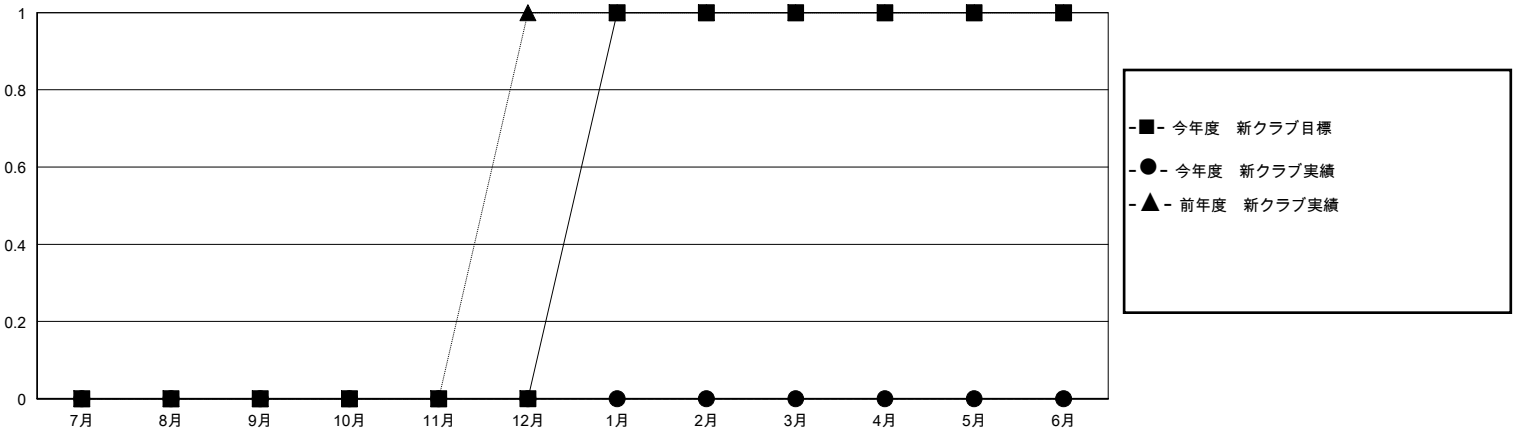

MONTHLY MEMBERSHIP PROGRESS REPORT

District 331 C

Results as of: 9/30/2023

GMT:

地域 JAPAN

GMT会則地域

クラブ				名			
結果: 2023-2024				結果: 2023-2024			
四半期	新クラブ目標	新クラブ	解散クラブ	四半期	会員純増目標	会員増強実績	退会者(転籍を含む)実際
7月/8月/9月	0	0	0	7月/8月/9月	20	56	20
10月/11月/12月	0	0	0	10月/11月/12月	25	0	0
1月/2月/3月	1	0	0	1月/2月/3月	35	0	0
4月/5月/6月	0	0	0	4月/5月/6月	20	0	0

新クラブ目標及び実績累計

会員目標及び実績累計

解散クラブ: 0	20 CLUBS OF 43 一名以上の新会員を登録	男女別
退会者	会員累計データを見るには、ここをクリック	男性 1,213 (80.76%)
物故会員 3		女性 289 (19.24%)
クラブ解散 0	世帯主/家族会員合計 440	
その他 17	国際会費半額の家族会員 234	
合計 20		